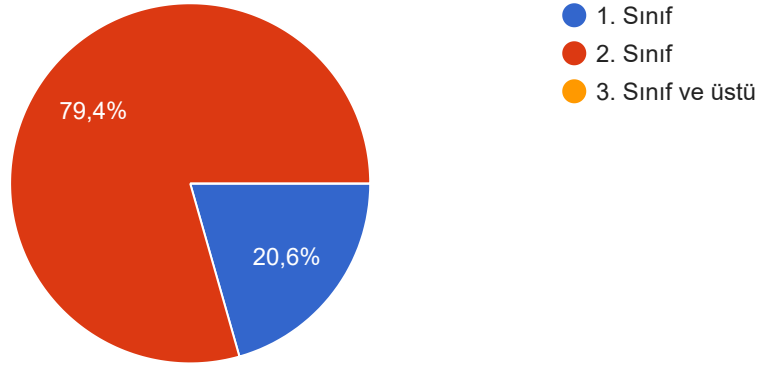

TIBBİ DOK. VE SEKRETERLİK Öğrenci Memnuniyet Anketi (2025-2026 Bahar Dönemi)

34 yanıt

[Analiz bilgilerini yayınla](#)

Sınıfınız

[Kopyala](#)

34 yanıt